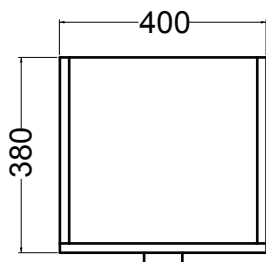

## 40X38XH177

- CA1401

Colonna in truciolare nobilitato 18 mm. Idrofugo a norme EN.

Colonna a terra portascopa 1 anta.

Disegni Tecnici

PIANTA

VISTA FRONTALE

VISTA FRONTALE SENZA ANTA

VISTA LATERALE