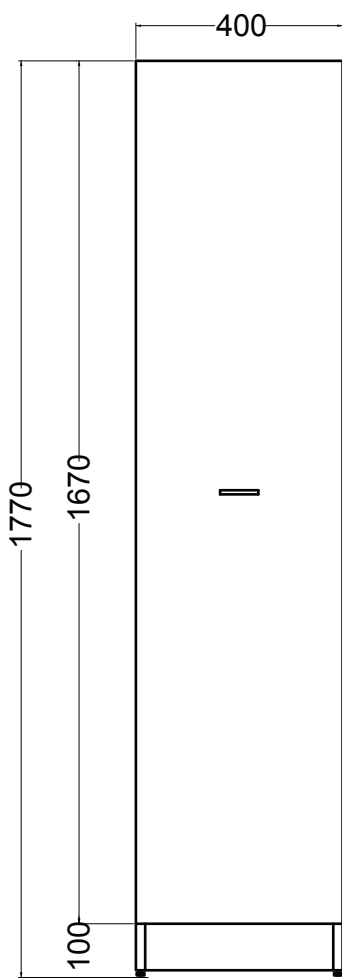

## 40X38XH177

- CA1401

Colonna in truciolare nobilitato 18 mm. Idrofugo a norme EN.

Colonna a terra portascopa 1 anta.

Disegni Tecnici

PIANTA

VISTA FRONTALE

VISTA FRONTALE SENZA ANTA

VISTA LATERALE