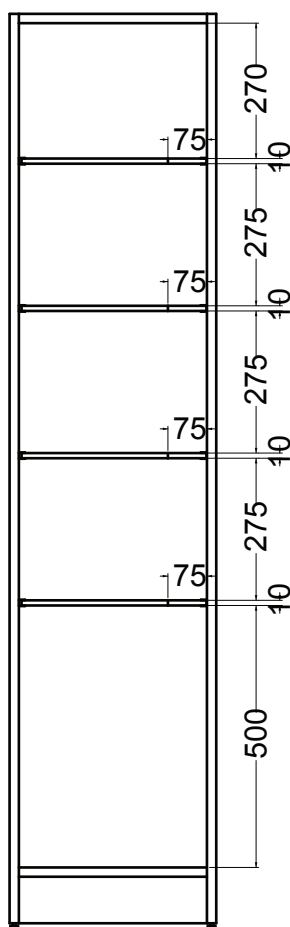

## 40X38XH177

- CA1401

Colonna in truciolare nobilitato 18 mm. Idrofugo a norme EN.

Colonna a terra portascopa 1 anta.

Disegni Tecnici

PIANTA

VISTA FRONTALE

VISTA FRONTALE SENZA ANTA

VISTA LATERALE